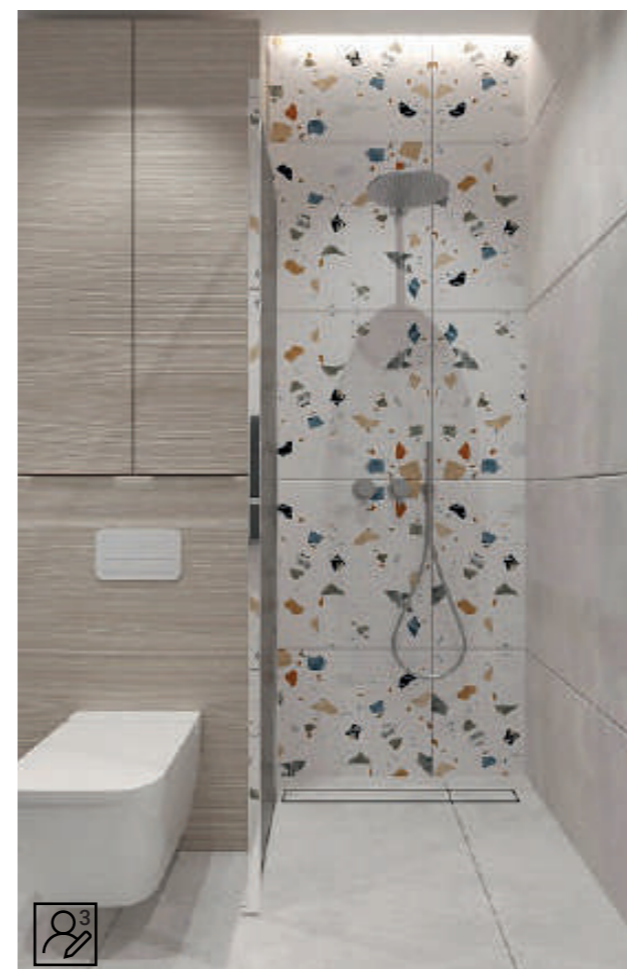

Керамогранит Frammenti – это достоверная имитация изысканного Венецианского терраццо. Красивый, долговечный и неприхотливый он с древних времён использовался в домах благородных родов Венецианской республики.

ENIND4015MT60120

size 600x1200x9

finish matt

faces 5

Поверхность МАТТ

Формат 600x1200

Авторы проектов:

1. Ибрагим Хашаев ; 2. Татьяна Маслова ; 3. Анна Сафонова ;
4. Юлия Потанцева ; 5. Александра Мозговая