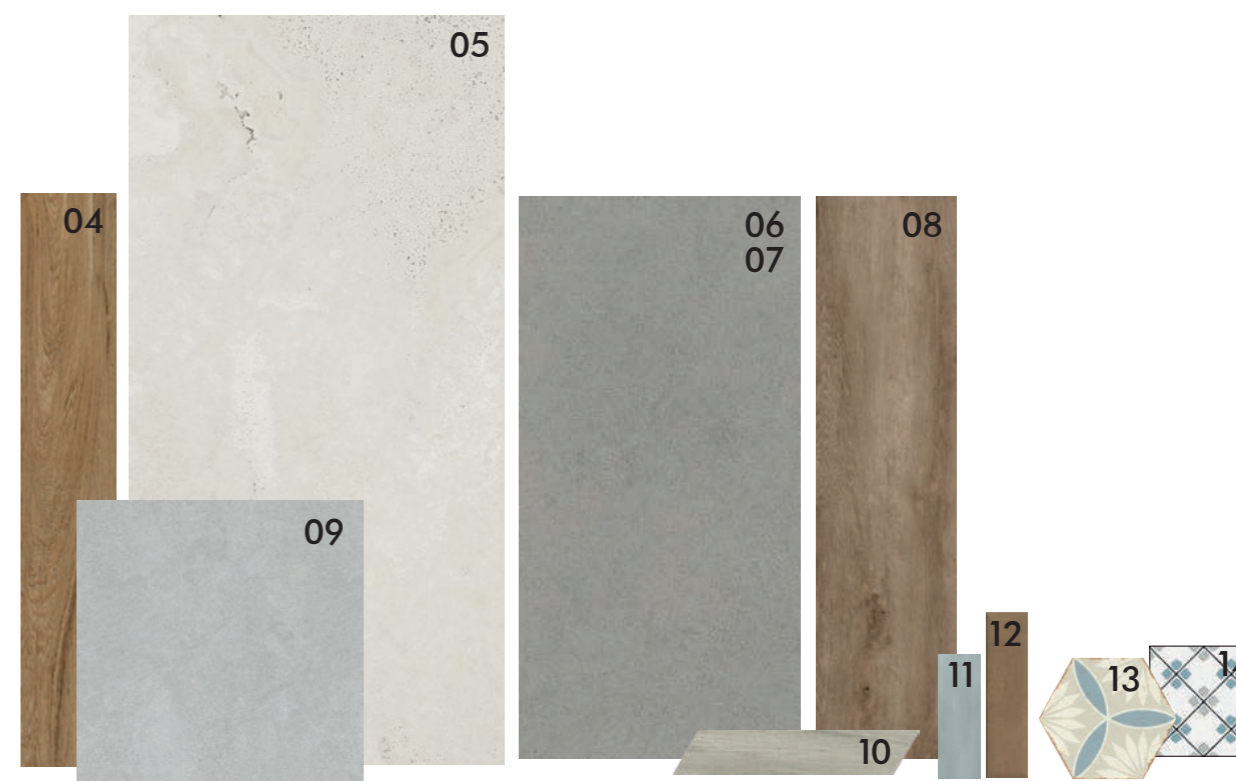

04 200x1200x9 мм

05 800x1600x9 мм

06 600x1200x9 мм

07 600x1200x20 мм

08 298x1200x20 мм

09 600x600x20 мм

Мы предлагаем широкий выбор форматов для самых уникальных интерьеров. От широкоформатных MAXIsizes для больших пространств, оптимальных standard 600x1200x9 для полов и стен, до кабанчиков и классических плиток 200x200x8.

10 75x225x8 мм

11 75x300x8 мм

12 80x450x8 мм

13 220x250x8 мм

14 200x200x8 мм