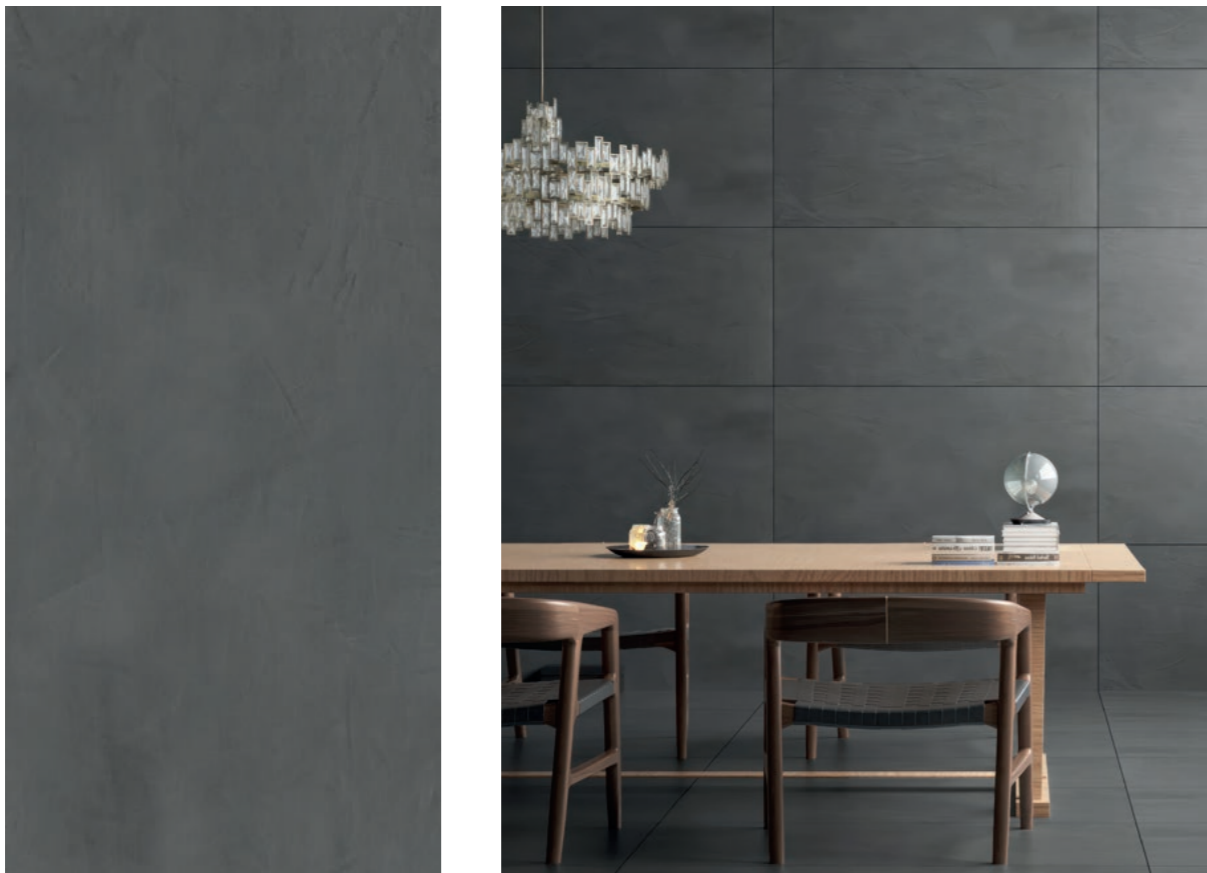

Artcolor Silver универсален, замечательно сочетается с яркими, темными и пастельными тонами. Керамогранит Artcolor Silver способен подчеркивать сочность и глубину красок, смягчать слишком яркие акценты.

ENMON8024DM60120

size 600x1200x9
finish digi matt
faces 5

Поверхность DIGI MATT

Формат 600x1200

Интерьер, выполненный в минималистическом стиле, обретает благодаря керамограниту Artcolor Mint воздушность, свежесть и мягкость. Этот природный оттенок превосходно смотрится в интерьерах «под старину»: винтаж, шебби-шик, ретро.

ENMON8025DM60120

size 600x1200x9
finish digi matt
faces 5