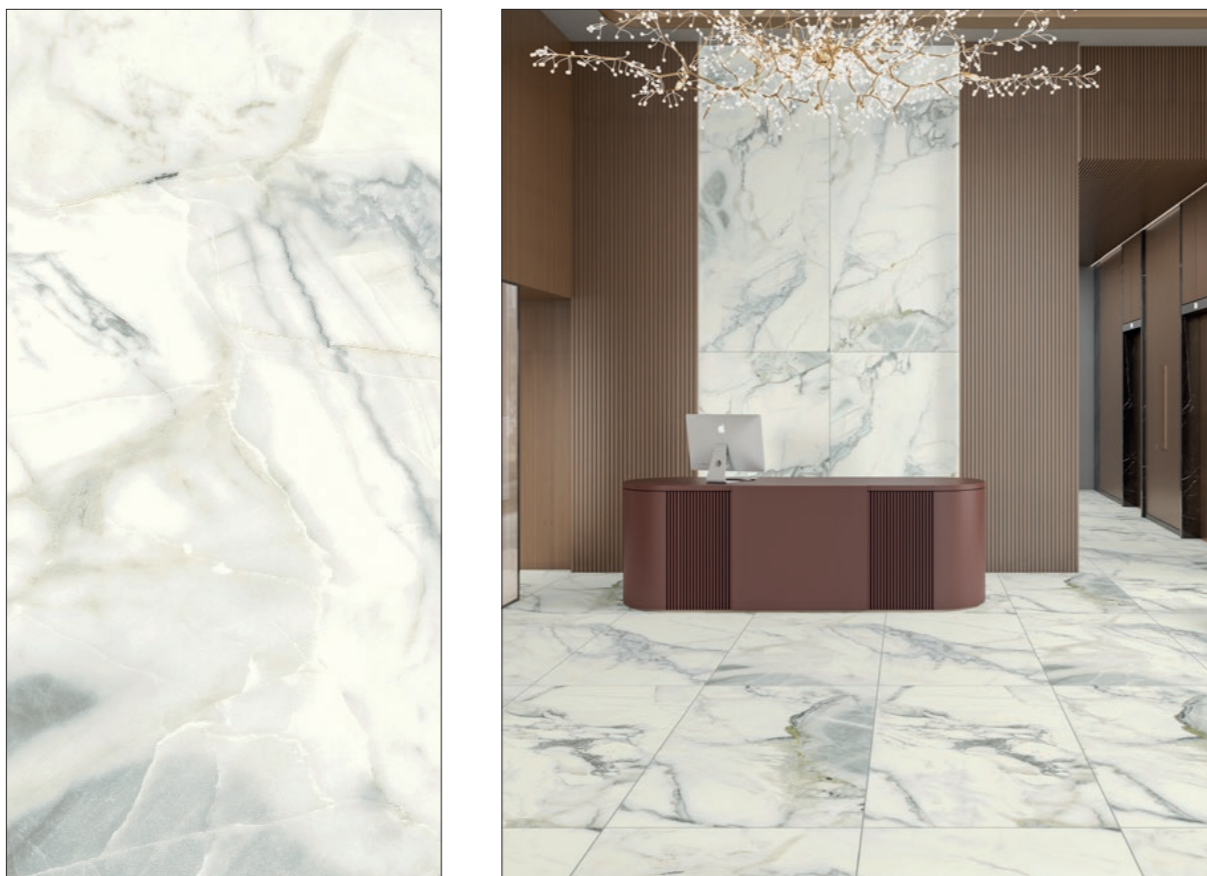

Pacific White – это не просто материал, это философия. Он учит ценить красоту в простоте, находить гармонию в несовершенстве и стремиться к вечному. Это выбор тех, кто ценит качество, стиль и вневременную элегантность.

ENMAR3101MT60120

size 600x1200x9

finish matt

faces 10

Керамогранит Pacific White прекрасно имитирует текстуру и цвет натурального мрамора, благодаря чему ваше помещение будет выглядеть роскошно и дорого.

ENMAR3101SP120280

size 1200x2800x6

finish SP matt

faces 4

Поверхность МАТТ

Формат 600x1200

Поверхность SP МАТТ

Формат 1200x2800