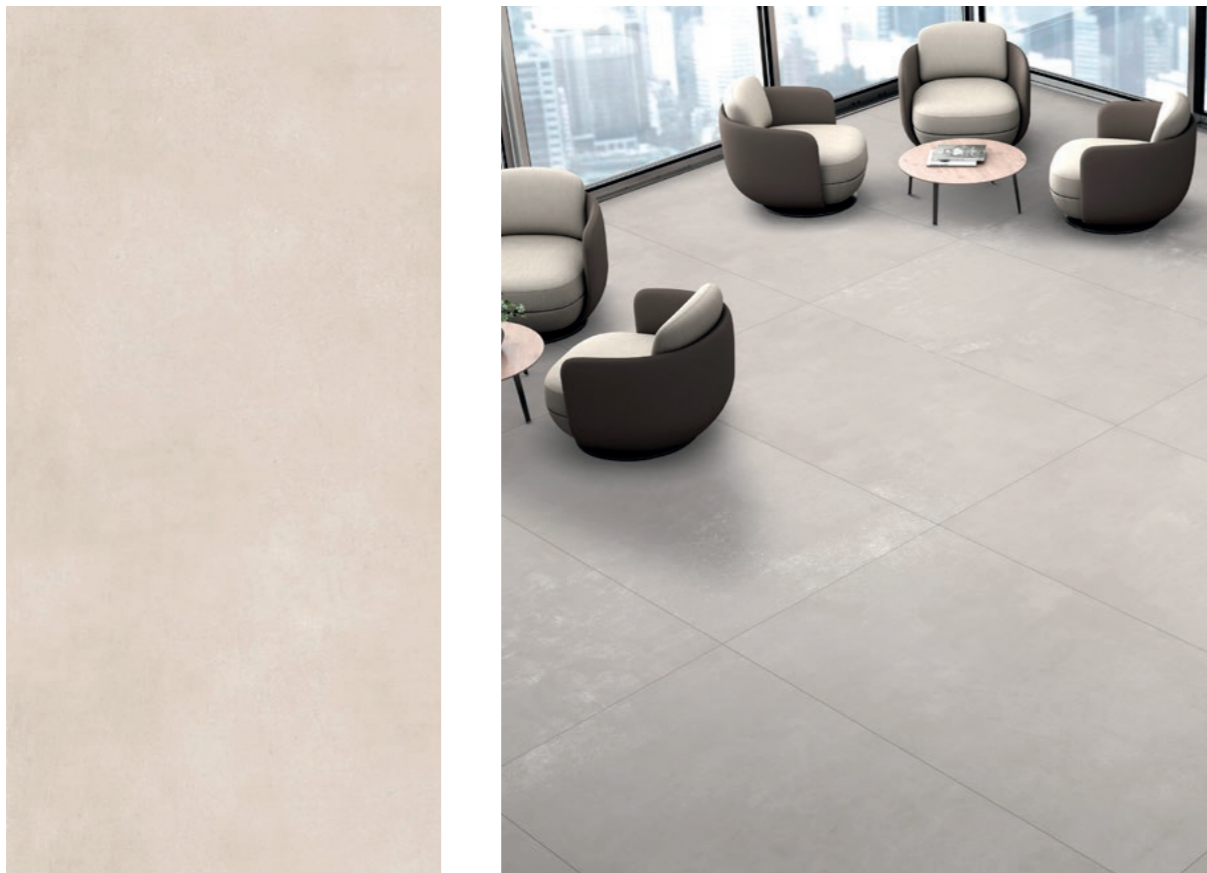

ENLFT3208CR80160

size 800x1600x9

finish carving

faces 6

Поверхность CARVING

Формат 800x1600

Empire Cement прекрасно сочетается с металлическими элементами, стеклом и деревом, что позволяет экспериментировать с различными дизайнерскими решениями.