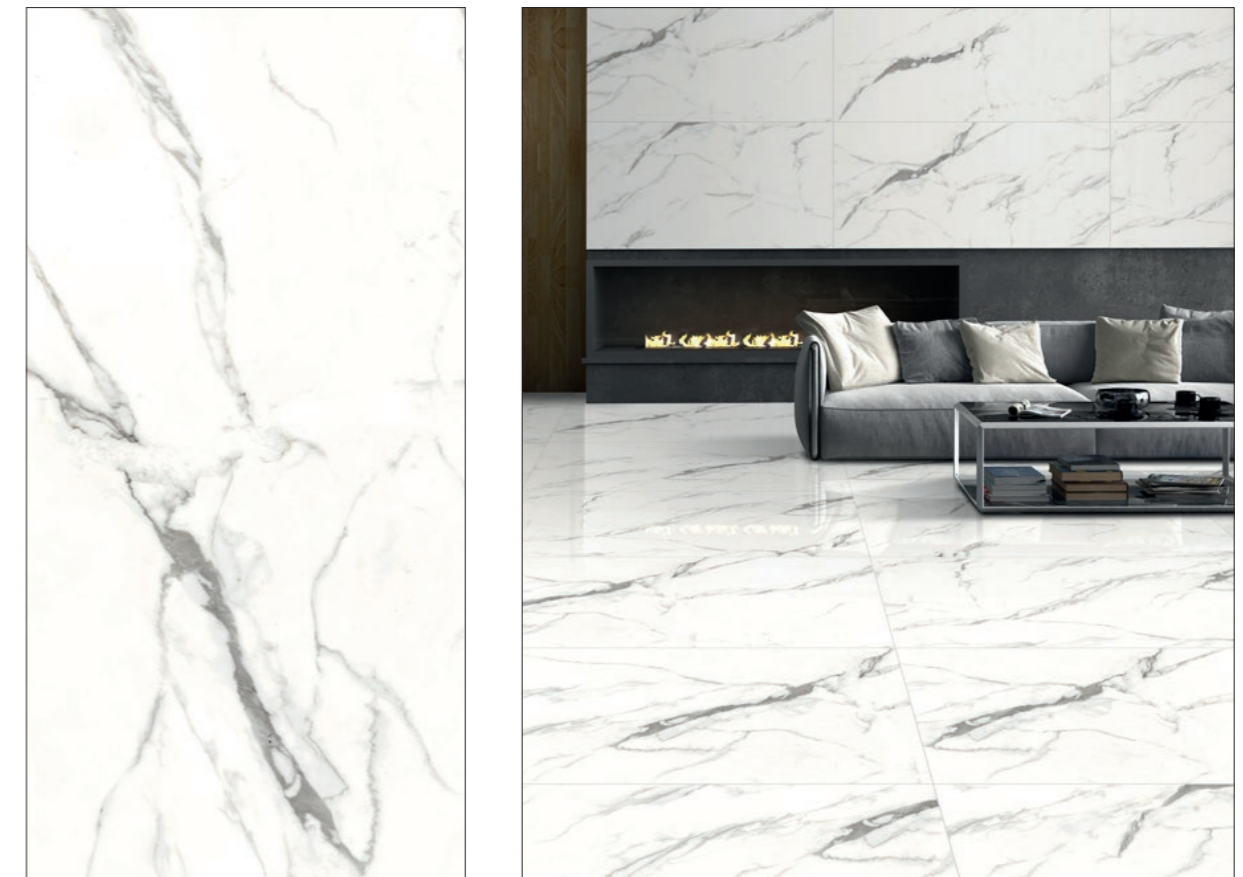

Поверхность GLOSSY

Формат 600x1200