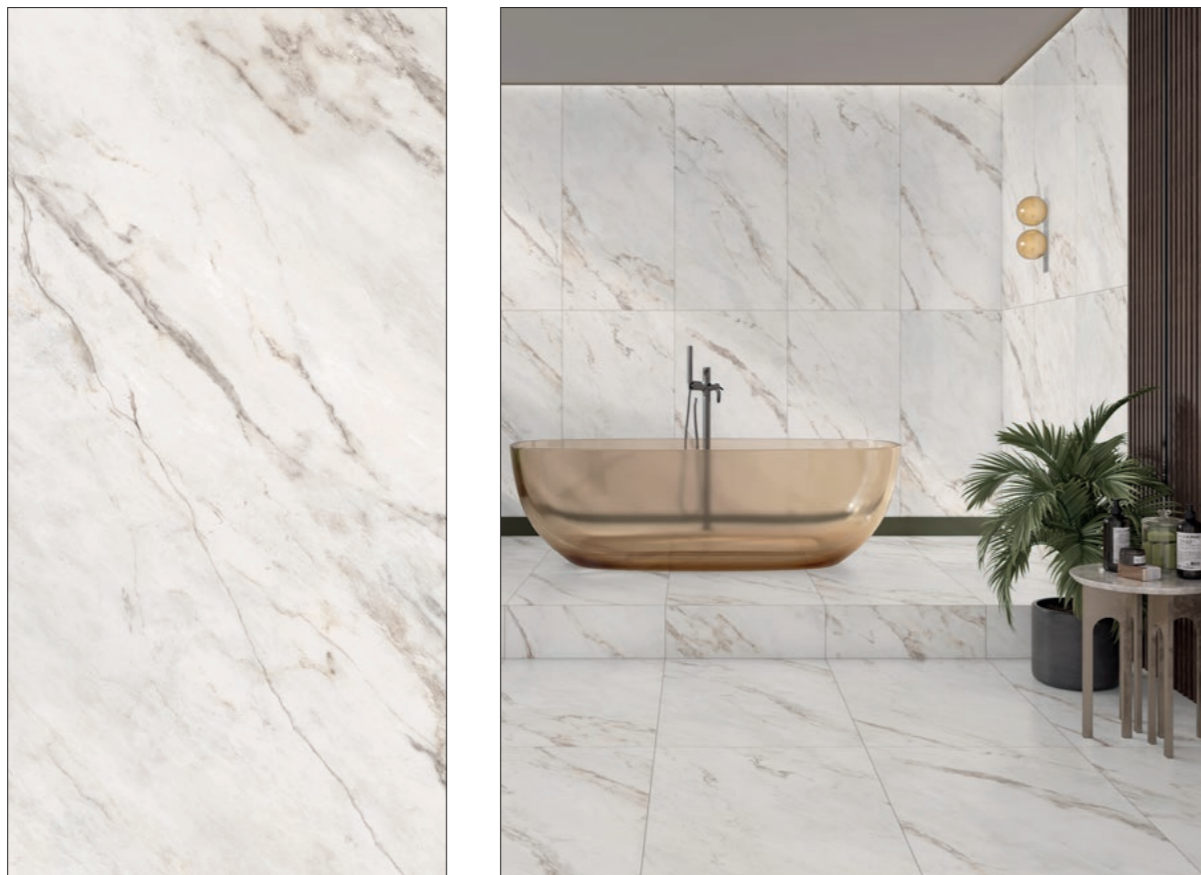

Statuario Oro – это ода сдержанной роскоши. Современная мода видит в Statuario Oro не просто отражение статуса, а инструмент для создания гармоничного и светлого пространства. Легкие, едва заметные прожилки придают поверхности глубину и динамику, избегая при этом излишней вычурности.

ENMAR8038GL60120
size 600x1200x9
finish glossy
faces 9

ENMAR8038LM60120
size 600x1200x9
finish lappato matt
faces 9