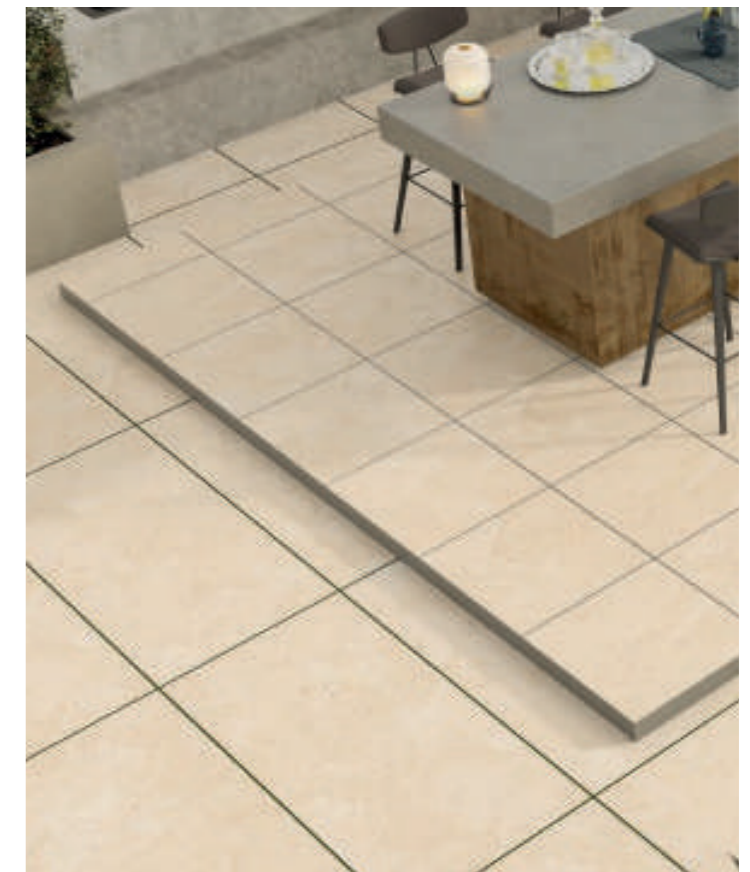

Поверхность МАТТ

Формат 600x1200

Поверхность STRUCTURED R11

Формат 600x1200