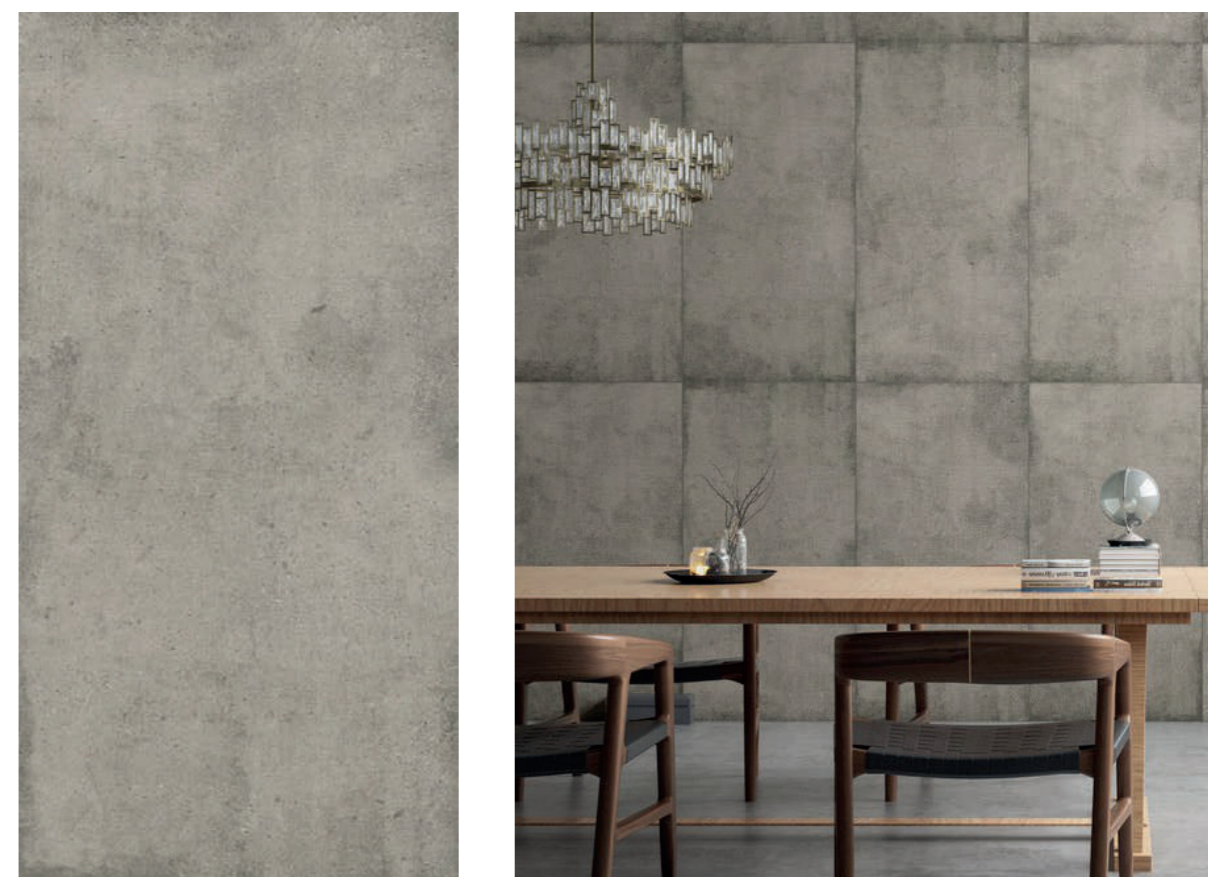

Поверхность МАТТ + RELIEF

Формат 600x1200