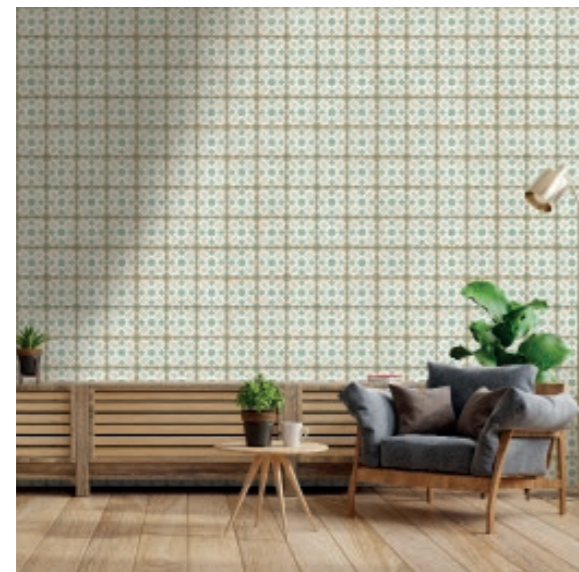

Morocco Beige
ENPTR6004MT2020

size 200x200x8
finish matt

Поверхность МАТТ

Формат 200x200

Morocco Mint
ENPTR6009MT2020

size 200x200x8
finish matt

Morocco Azure
ENPTR6007MT2020

size 200x200x8
finish matt