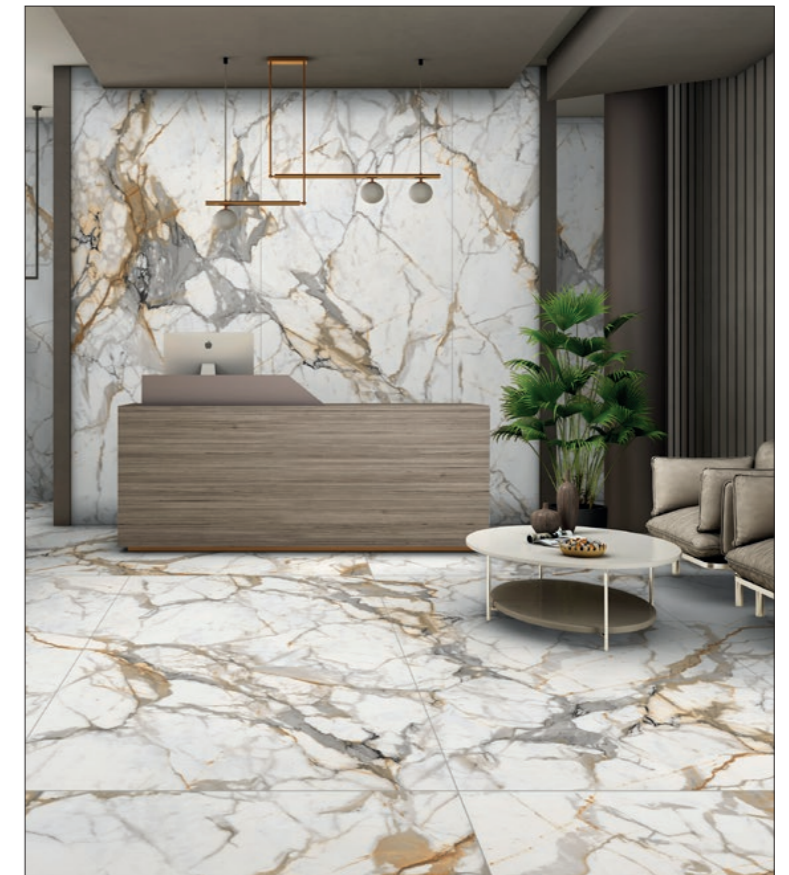

Поверхность FULL LAPPATO

Формат 1200x2800

Поверхность МАТТ

Формат 1200x2800