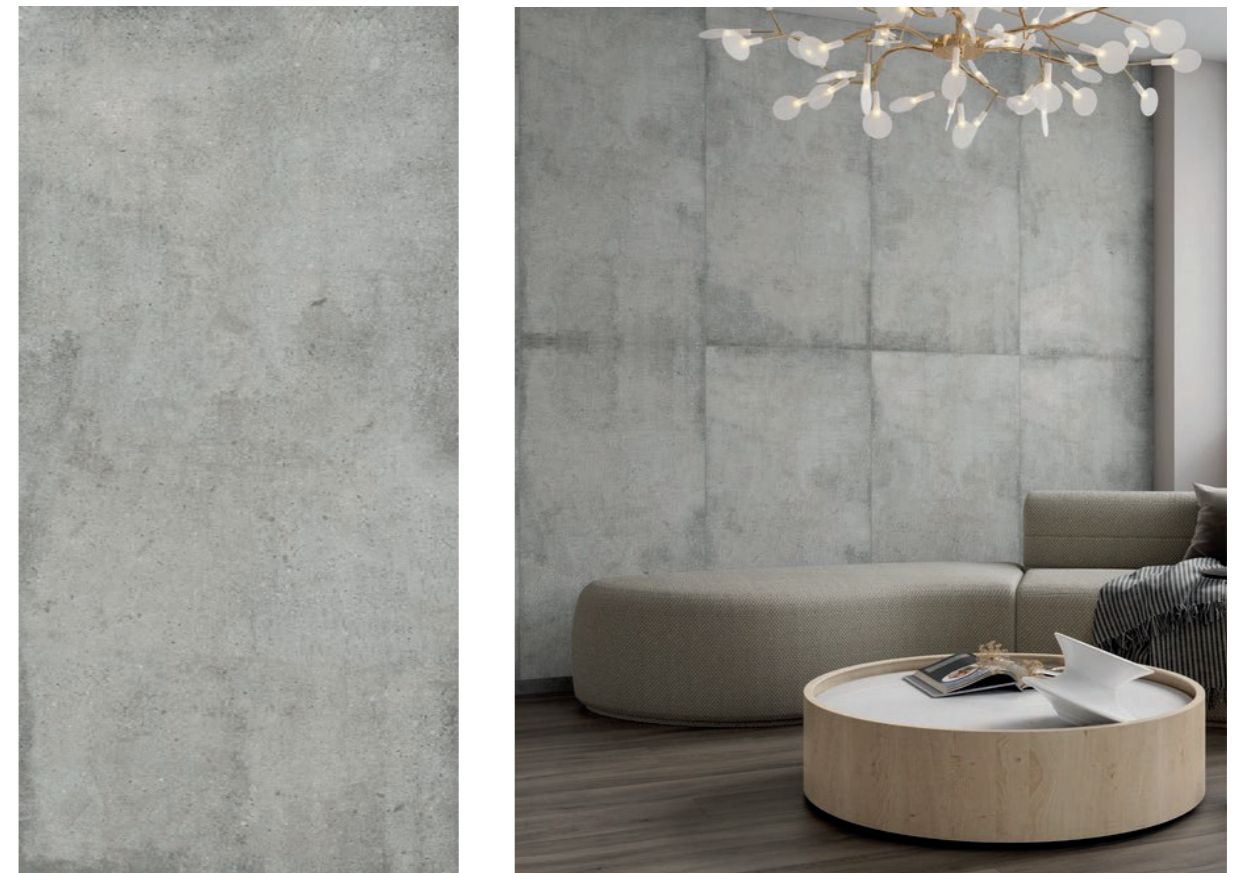

ENLFT1061SR60120

size 600x1200x9
 finish matt + relief
 faces 7

Поверхность MATT + RELIEF

Формат 600x1200

Еще несколько лет назад бетонные или цементные полы ассоциировались с гаражом или складским помещением. Но сейчас инновации в производстве керамогранита позволяют создавать такие артикулы, которые имитируют различные виды бетона.