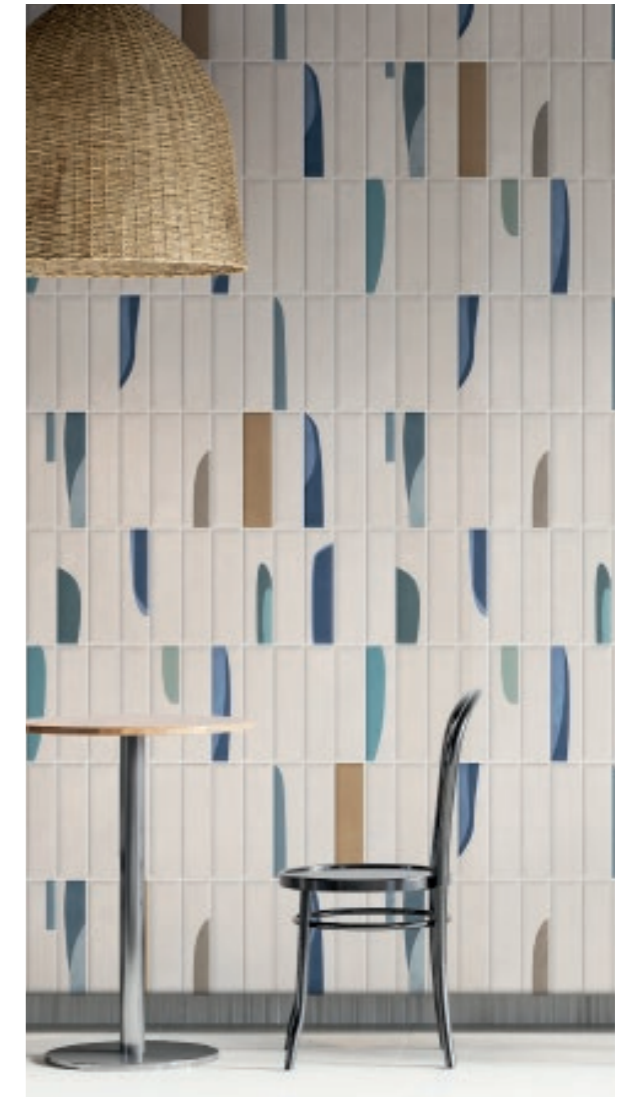

Mira Decor

ENCLR6035MT730

size 75x300x8

finish matt

faces 14

Поверхность МАТТ

Формат 75x300