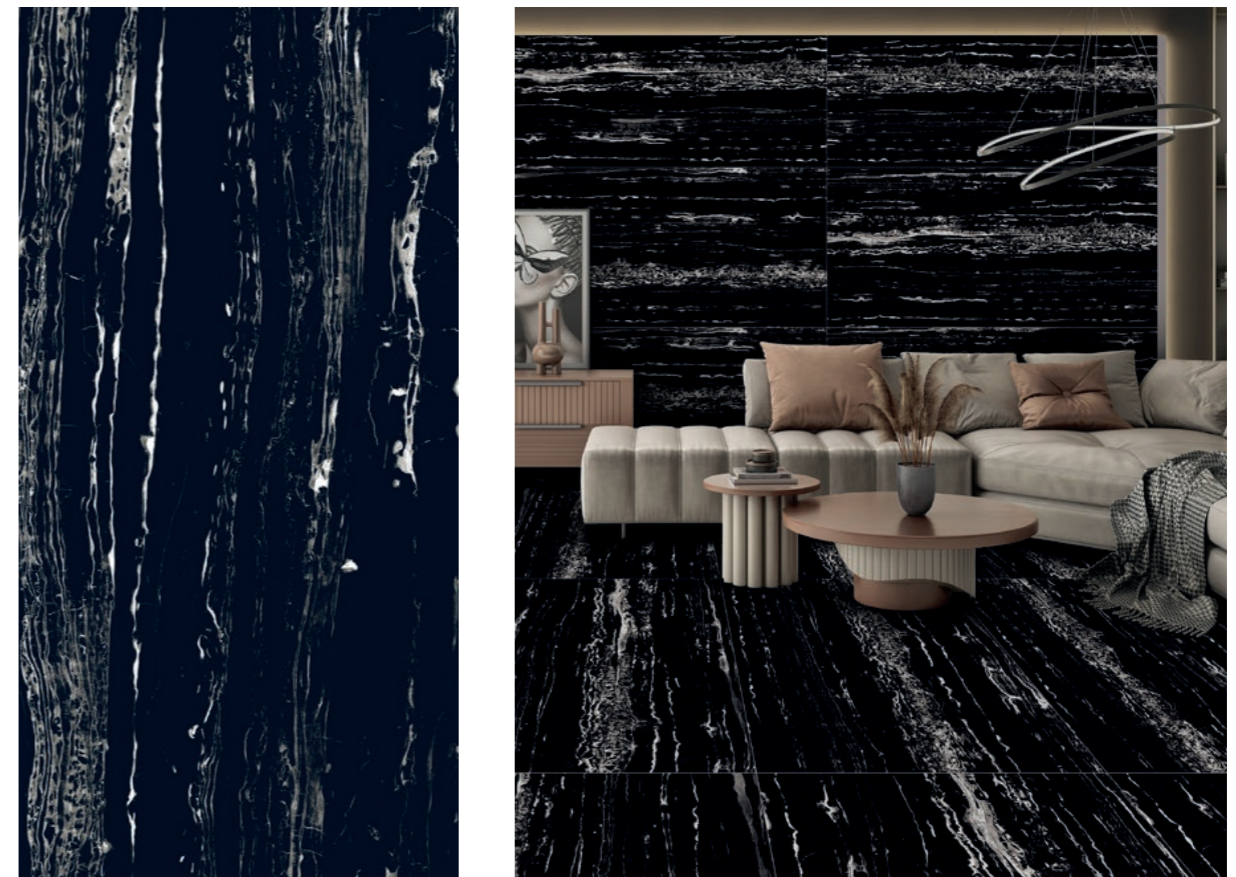

Поверхность МАТТ

Формат 800x1600