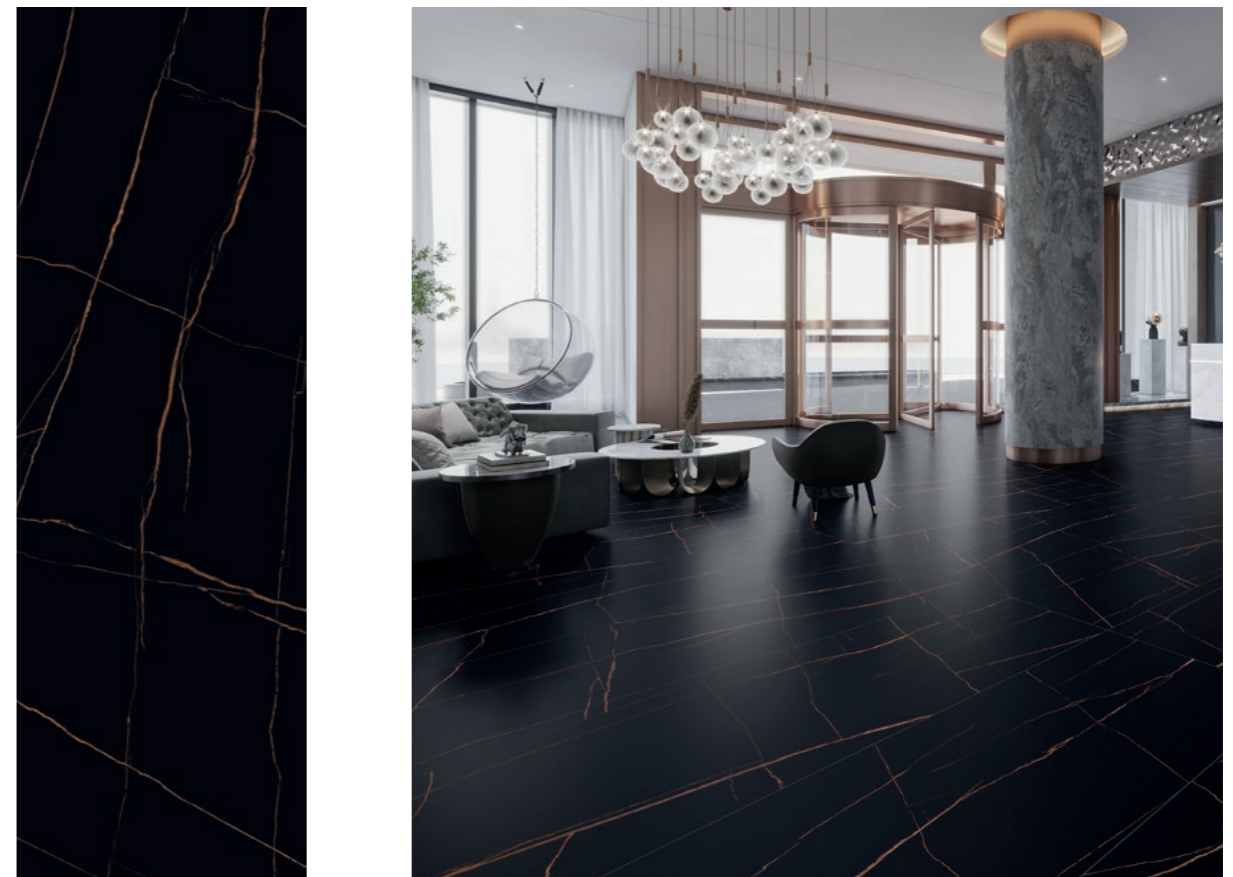

Поверхность DG MATT

Формат 800x2400