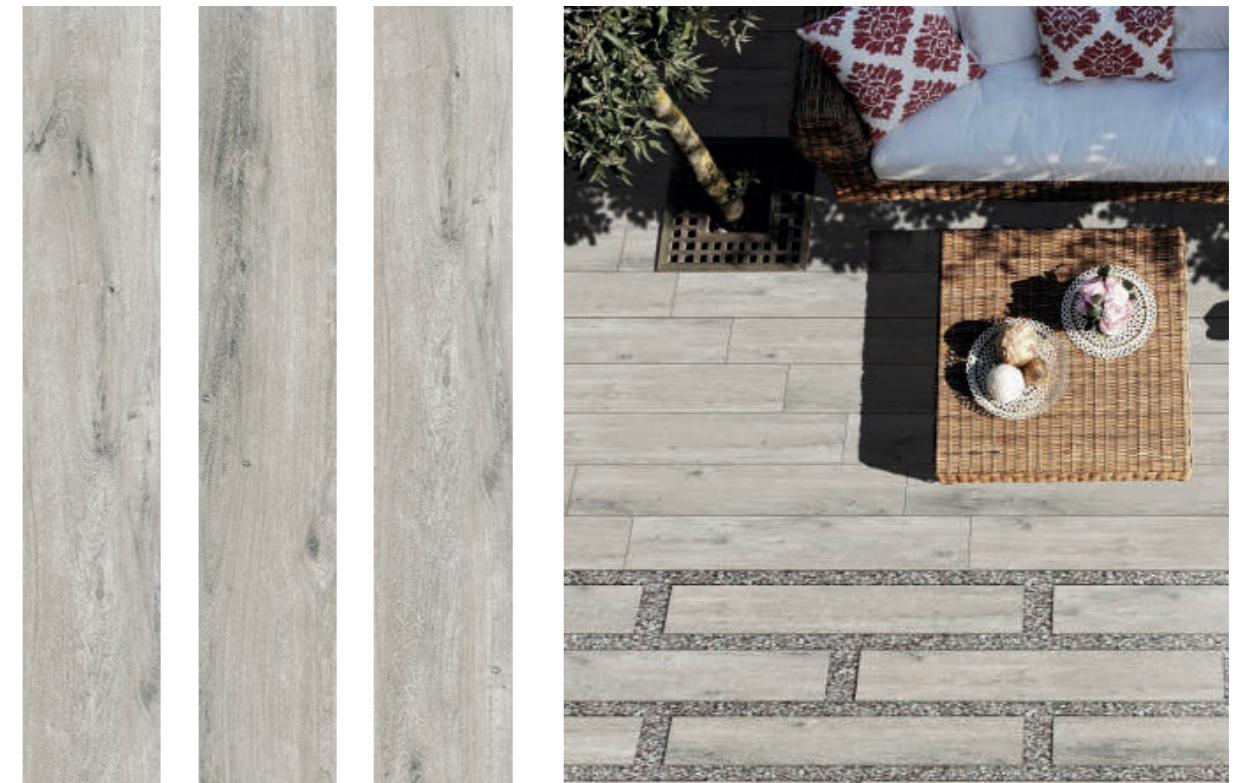

Поверхность **MATT + RELIEF**

Формат 200x1200