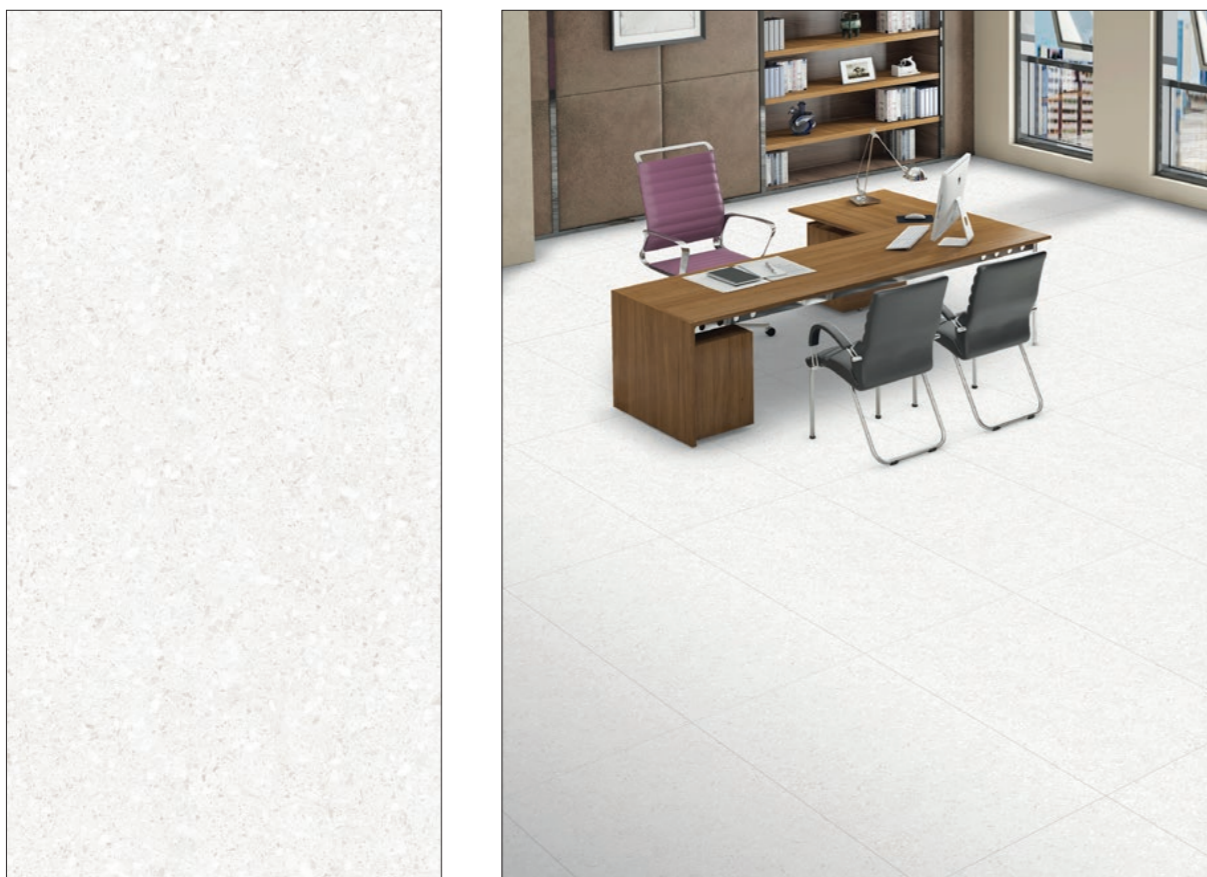

Вдохновившись кристально белыми пейзажами самой высокой горы Европы, дизайнеры создали керамогранит Mont Blanc. Это имитация классического Венецианского терраццо, идеальный вариант покрытия для тех, кто ценит графичность и эргономичность дизайна.

ENIND1020CR60120

size 600x1200x9
finish carving
faces 6

Поверхность CARVING

Формат 600x1200

Керамогранит Venetian Stone более комплексный и вариативный. Он задает тон всему интерьеру и, по сути, определяет цветовую гамму больше, чем все остальные детали интерьера.

ENIND1040CR60120

size 600x1200x9
finish carving
faces 7