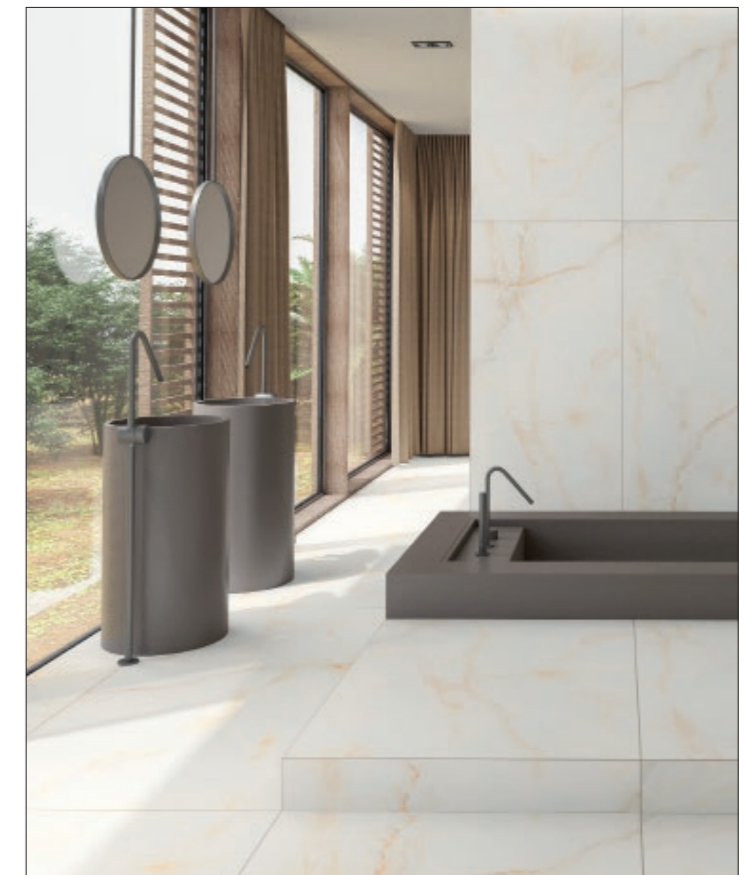

Поверхность **MATT**

Формат 600x1200

Поверхность **GLOSSY**

Формат 600x1200