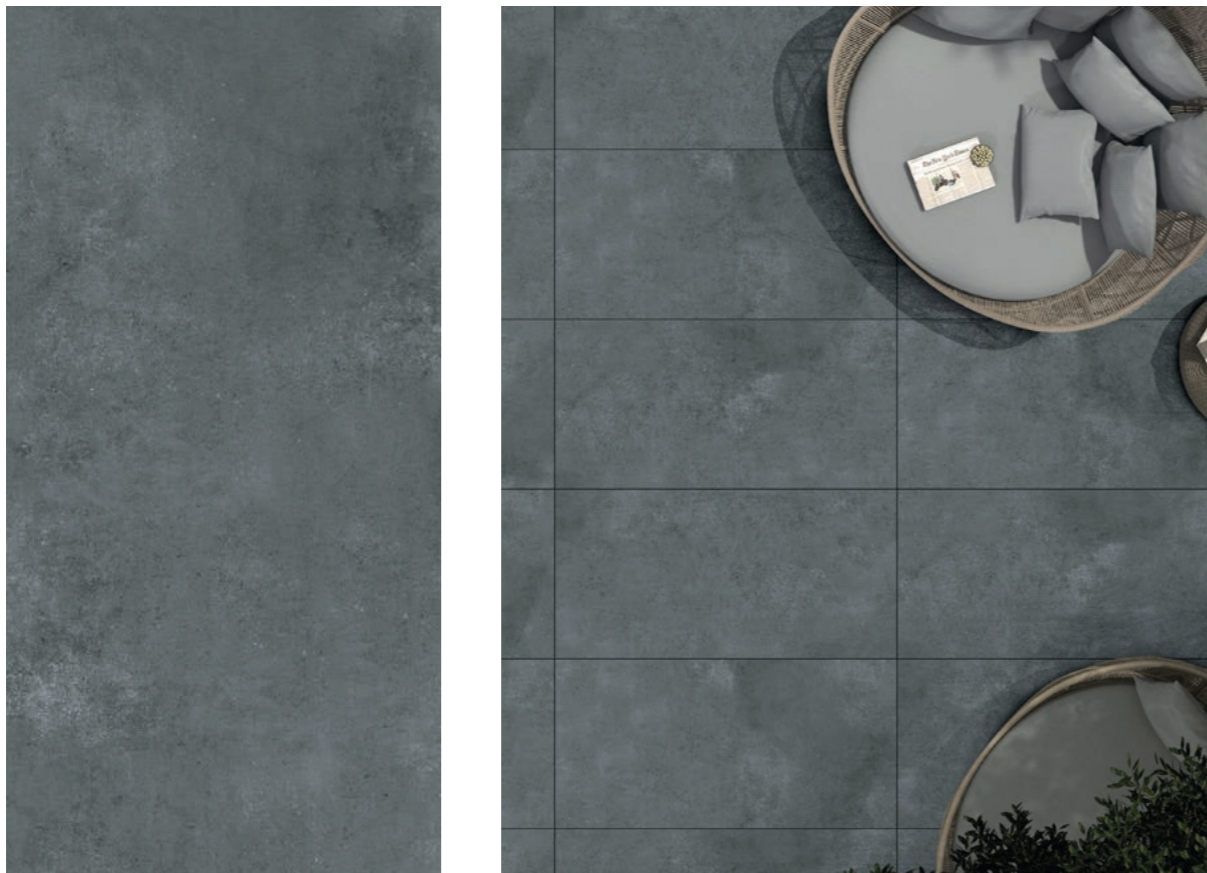

Primary Graphite с имитацией цемента в дизайнерском стиле расширяет возможности выбора проектировщиков при создании интерьеров с ярко выраженной индивидуальностью.

ENLFT1050MT60120

size 600x1200x9

finish matt

faces 4

Поверхность МАТТ

Формат 600x1200

По сравнению с настоящим металлом преимущества керамогранита Oxido Grey налицо: он приятен на ощупь, имеет высокие звукоизоляционные свойства и максимально прост в уходе.

ENLFT1049CR60120

size 600x1200x9

finish carving

faces 8