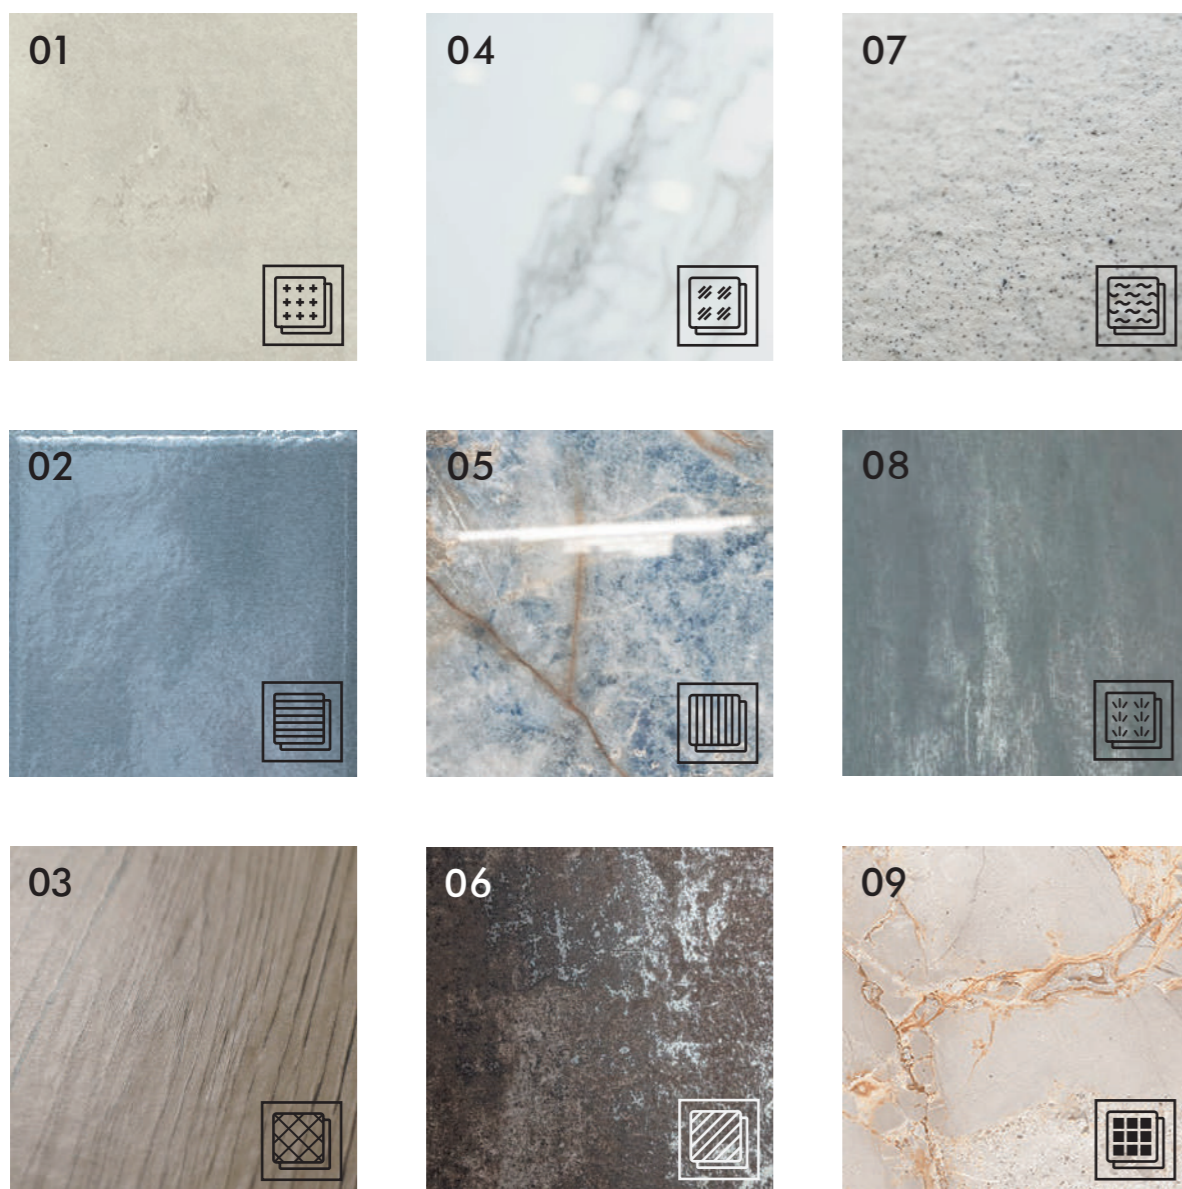

01 MATT

Плоская матовая поверхность, устойчивая ко всем видам загрязнения, износа и воздействия бытовой химии.

02 GLOSSY

Глянцевая поверхность.

03 MATT + RELIEF

Рельефная матовая поверхность. Рельеф задается на этапе прессования специальным штампом-пуансоном.

04 FULL LAPPATO

Зеркальная полированная поверхность, которая подчеркивает красоту текстуры благодаря чистой стекловидной поверхности.

05 HIGH GLOSSY

Полированная поверхность с более толстым слоем глазури, чем у GLOSSY. За счет этого глянец более ровный.

06 METALLIC

Металлизированная поверхность, разработанная специально для линейки оксидов.

07 FLEX MATT

Матовая поверхность, прокрашенная в массу с частицами разного размера.

08 BRUSHED

Матовая поверхность с плоским глянцевым спецэффектом на определенных участках.

09 SP MATT

Антивандальная матовая поверхность, которая не подвержена царапинам.