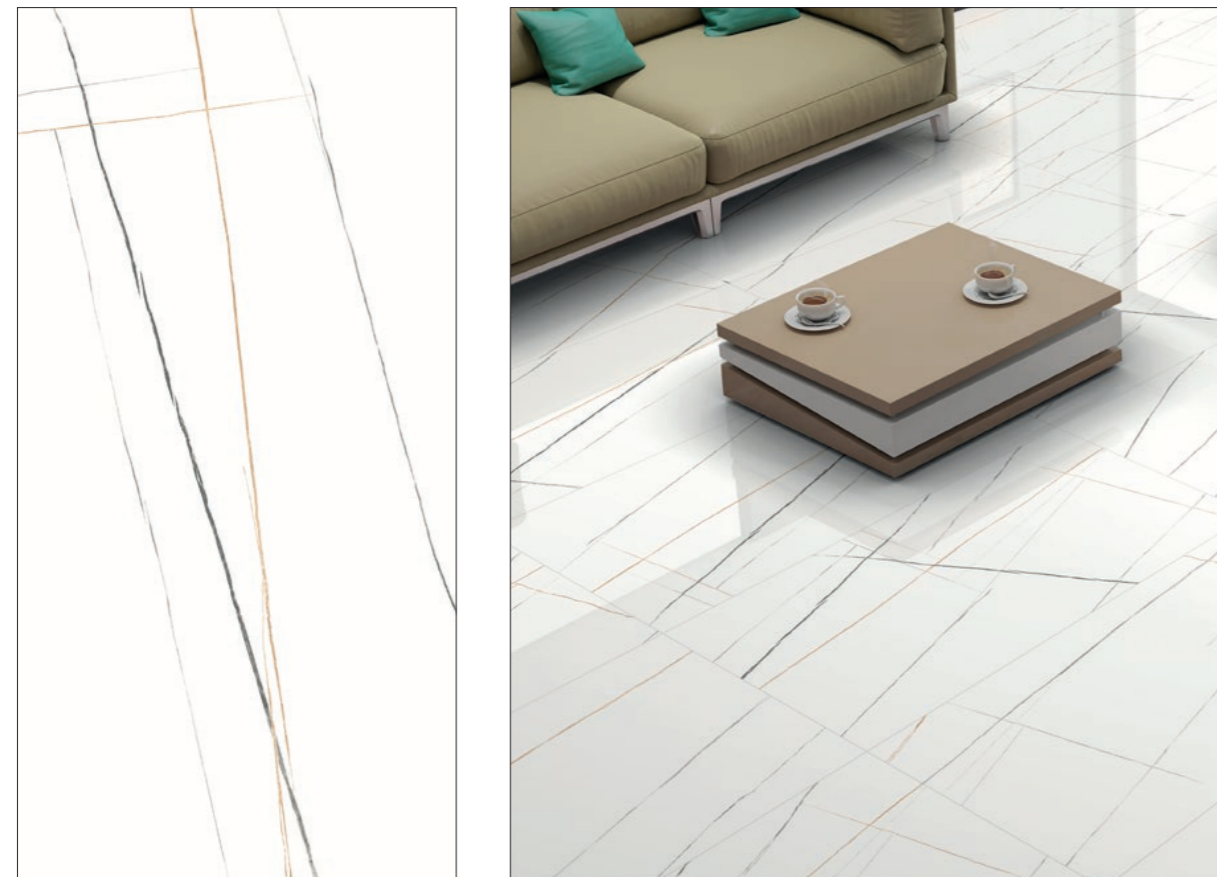

Чистый мрамор идеального белого цвета без какого-либо рисунка – очень редкий и дорогой камень. Такие сорта натурального камня относят к элитным и эксклюзивным. Добывается такой мрамор исключительно в Италии и Греции.

ENMAR1001GL60120

size 600x1200x9

finish glossy

faces 9

Поверхность GLOSSY

Формат 600x1200

Отдельного внимания заслуживает узор данного керамогранита – легкие темные прожилки, напоминающие карандашные наброски умелой рукой художника.

ENMAR1002GL60120

size 600x1200x9

finish glossy

faces 6