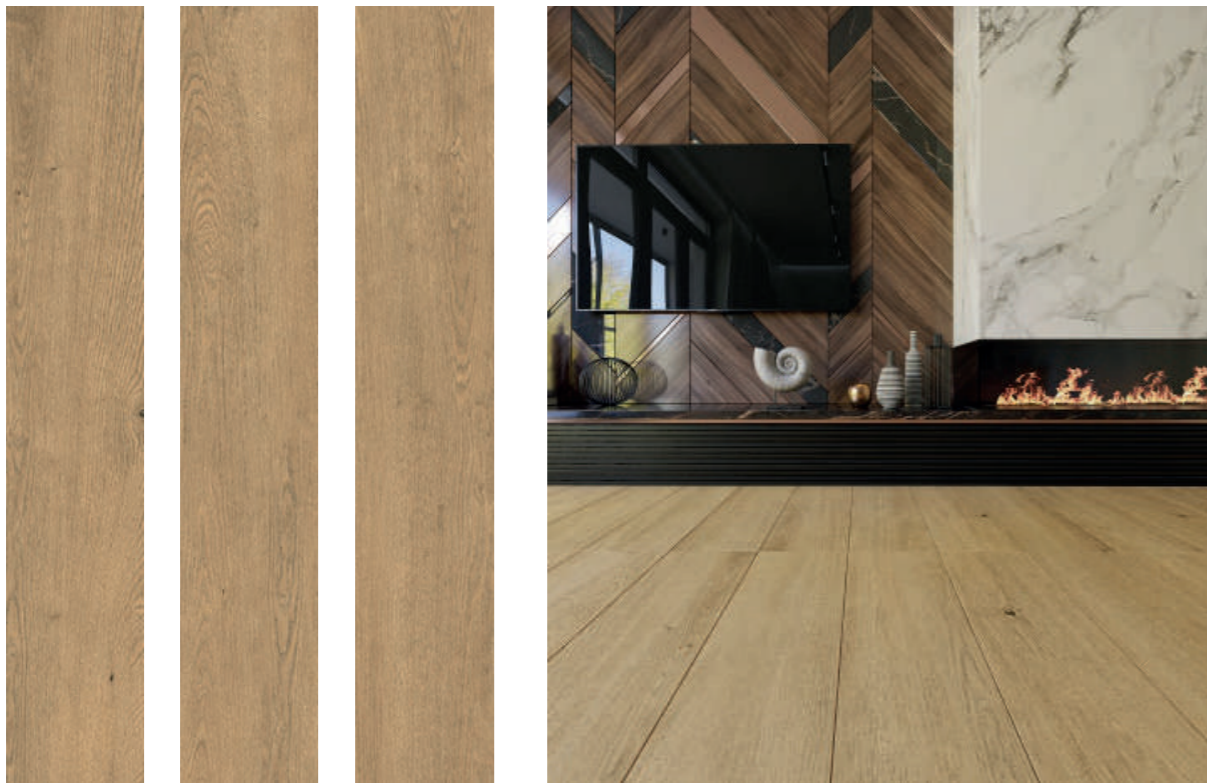

Натуральный соломенный оттенок керамогранита Norway Almond способен окутать пространство теплотой и уютом. Современные технологии обеспечивают настолько качественную проработку текстуры керамогранита Norway Almond, что даже при соприкосновении он напоминает паркет.

ENWD1053SR20120

size 200x1200x9
finish **matt + relief**
faces 12

Поверхность **MATT + RELIEF**

Формат 200x1200

Керамогранит NORWAY, выполненный под французскую елочку, способен подчеркнуть шикарную обстановку в интерьере. В этой коллекции уникальный внешний вид и цветовая гамма натуральной древесины соединились с практичностью и наилучшими свойствами керамогранита.

ENWD6029SR845

size 80x450x8
finish **matt + relief**
faces 36