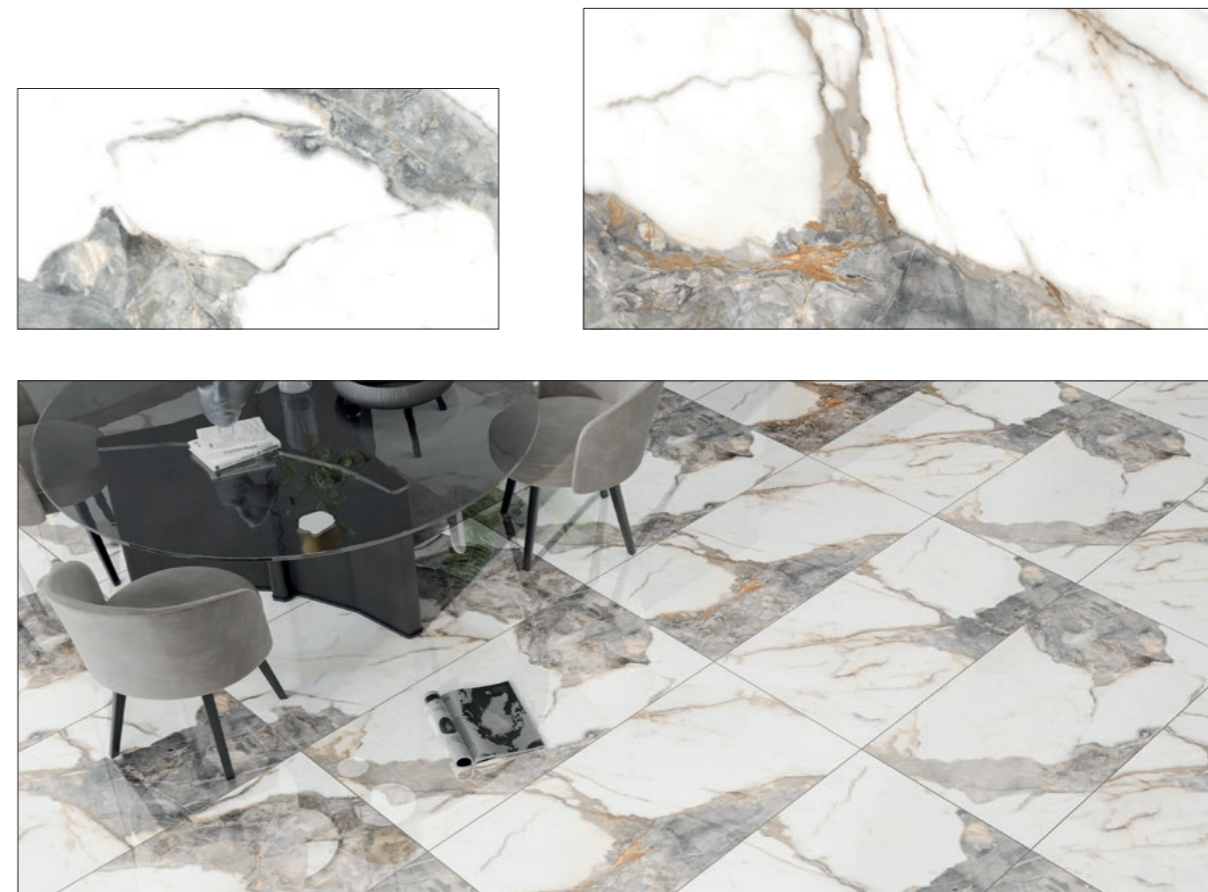

ENMAR8002GL60120
size 600x1200x9
finish glossy
faces 9

ENMAR8002HG80160
size 800x1600x9
finish high glossy
faces 6

Поверхность GLOSSY

Формат 600x1200

Поверхность HIGH GLOSSY

Формат 800x1600

Керамогранит Amulet – это элегантное решение, способное преобразить любое пространство. Такой материал идеально похож на натуральный мрамор, внося нотки роскоши и утонченности.