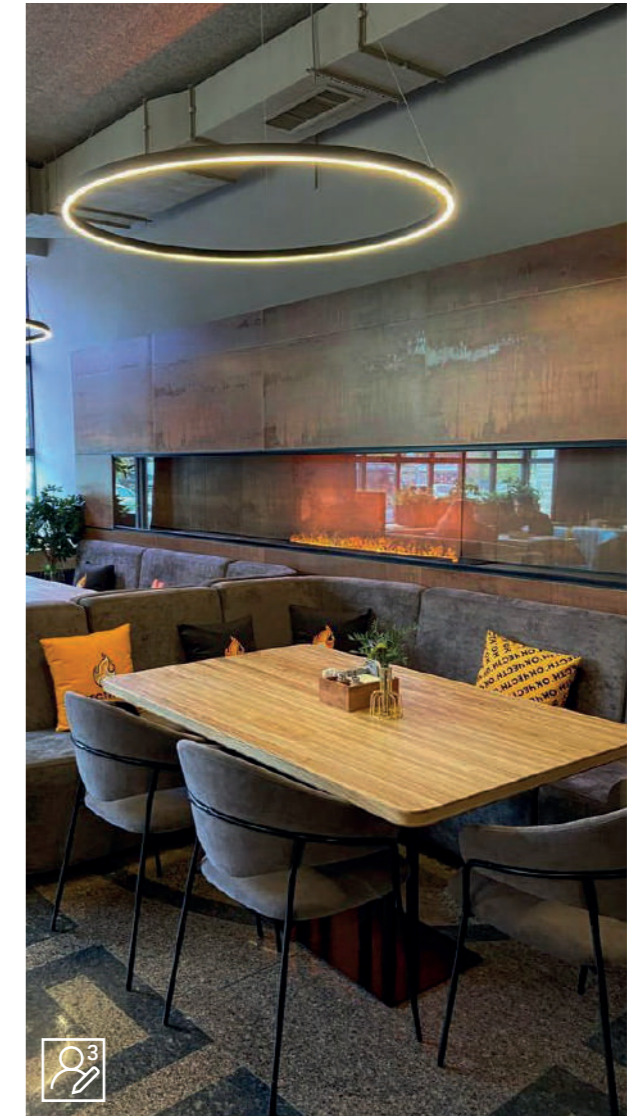

Благородные оттенки коррозии, характерные для кортеновской стали, переданы в керамограните Oxido Copper. Кортеновская сталь представляет собой сплав традиционной стали с добавками хрома, меди и фосфора.

ENLFT1048CR60120

size 600x1200x9

finish carving

faces 8

Поверхность CARVING

Формат 600x1200

Авторы проектов:

1. Юлия Зотова ; 2. Александра Саливанчук, Денис Нуруллин ;
3. Александр Терещенко; 4. Елена Спесивцева

1:1