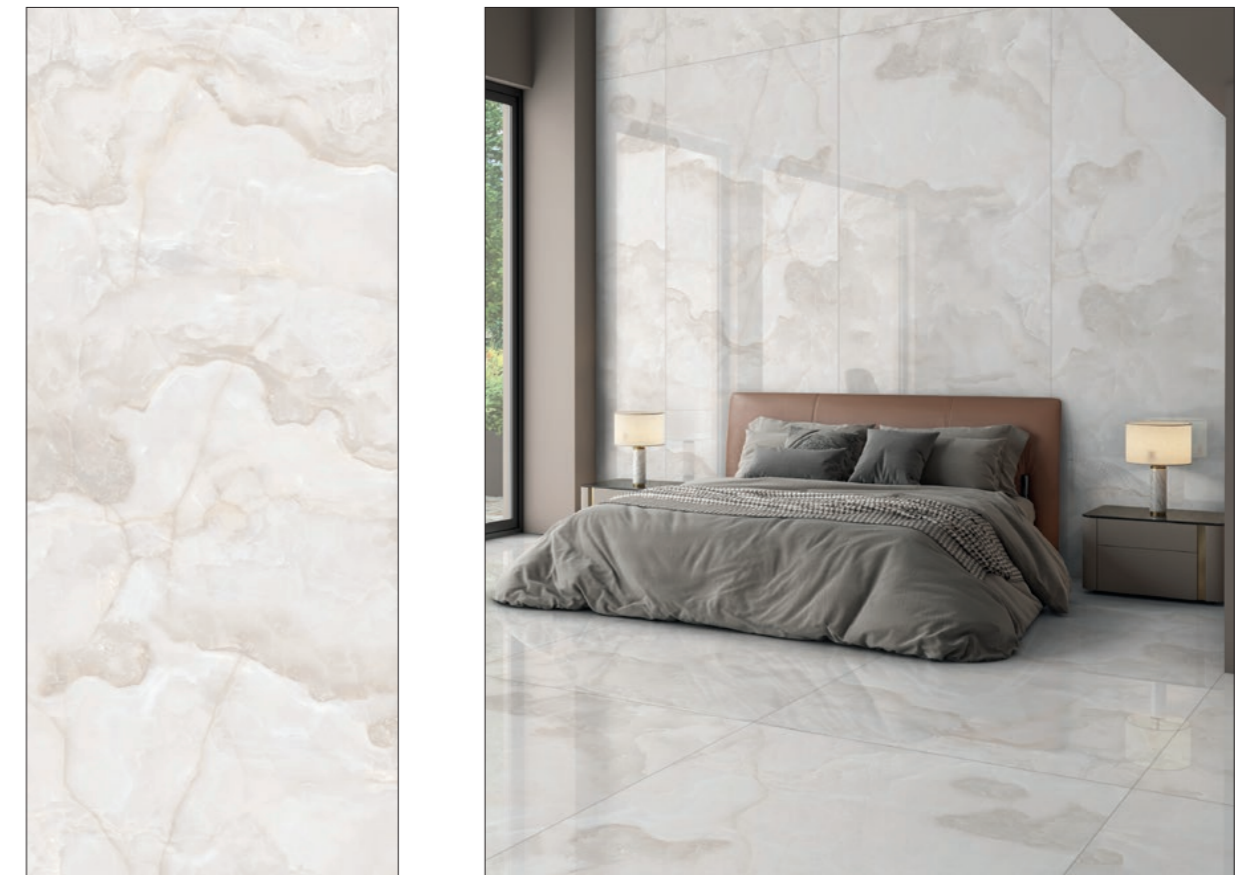

Поверхность FULL LAPPATO

Формат 1200x2800

Поверхность МАТТ

Формат 1200x2800