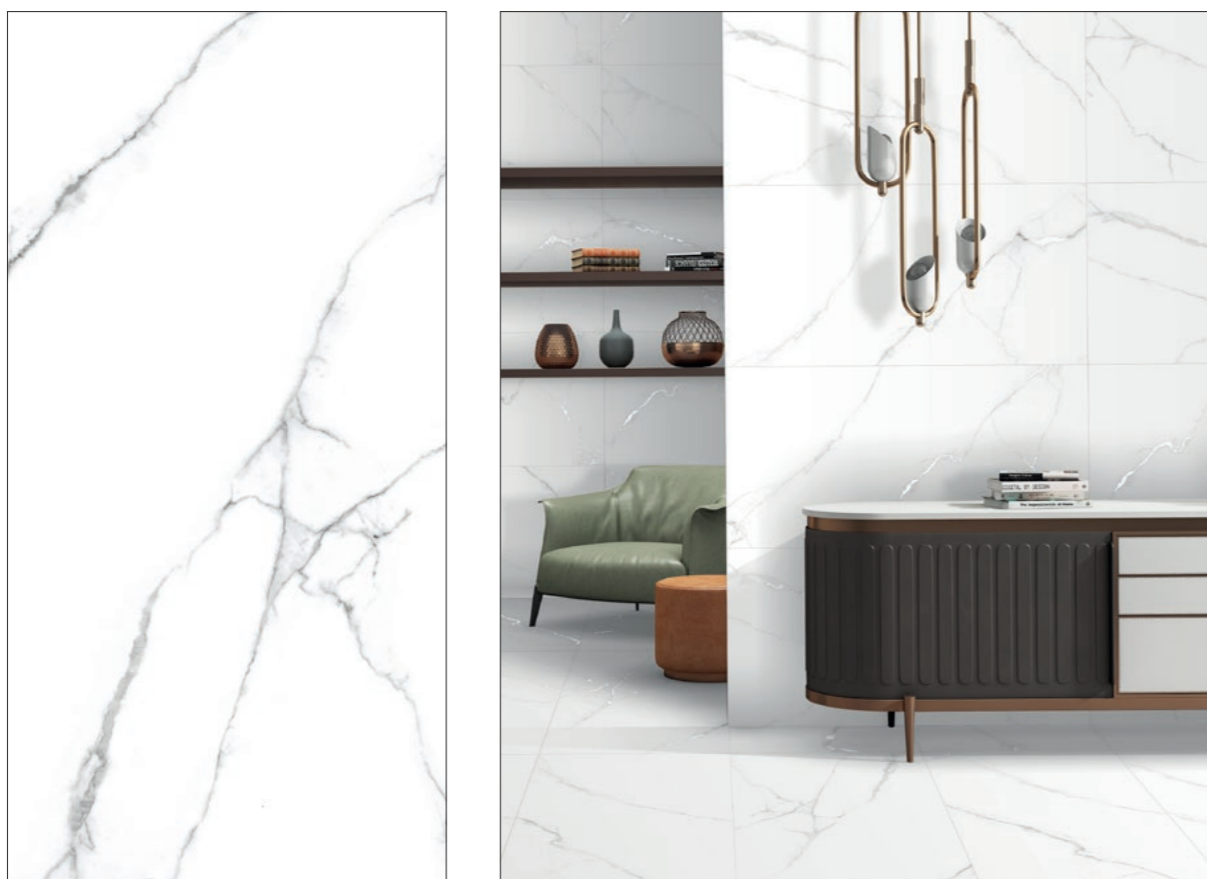

Белоснежная матовая поверхность Arizona тонко подчеркнута серыми прожилками с carving-эффектом, за счет чего керамогранит неотличим от натурального аналога.

ENMAR4001CR60120

size 600x1200x9
finish carving
faces 6

Поверхность CARVING

Формат 600x1200

Керамогранит Mystic White никого не оставит равнодушным. При первом взгляде на этот отделочный материал создается впечатление будто смотришь на акварельный рисунок, состоящий из белой основы и густой сети нежных мазков краски серого цвета.

ENMAR1030MT60120

size 600x1200x9
finish matt
faces 6