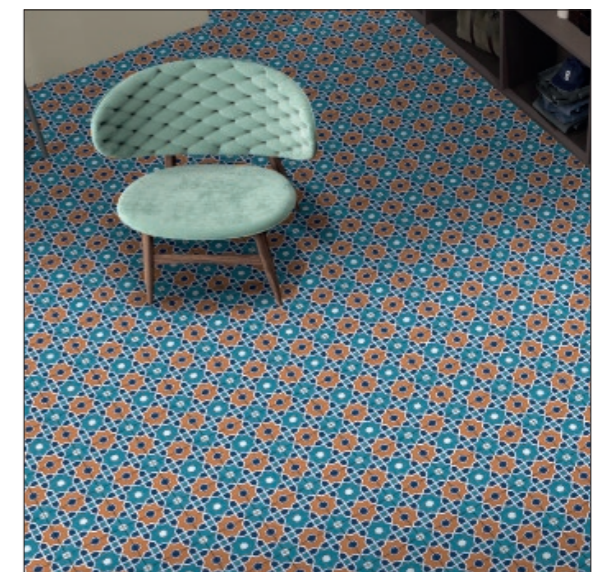

Поверхность MATT

Формат 200x200

Автор проекта: Елена Погорелова