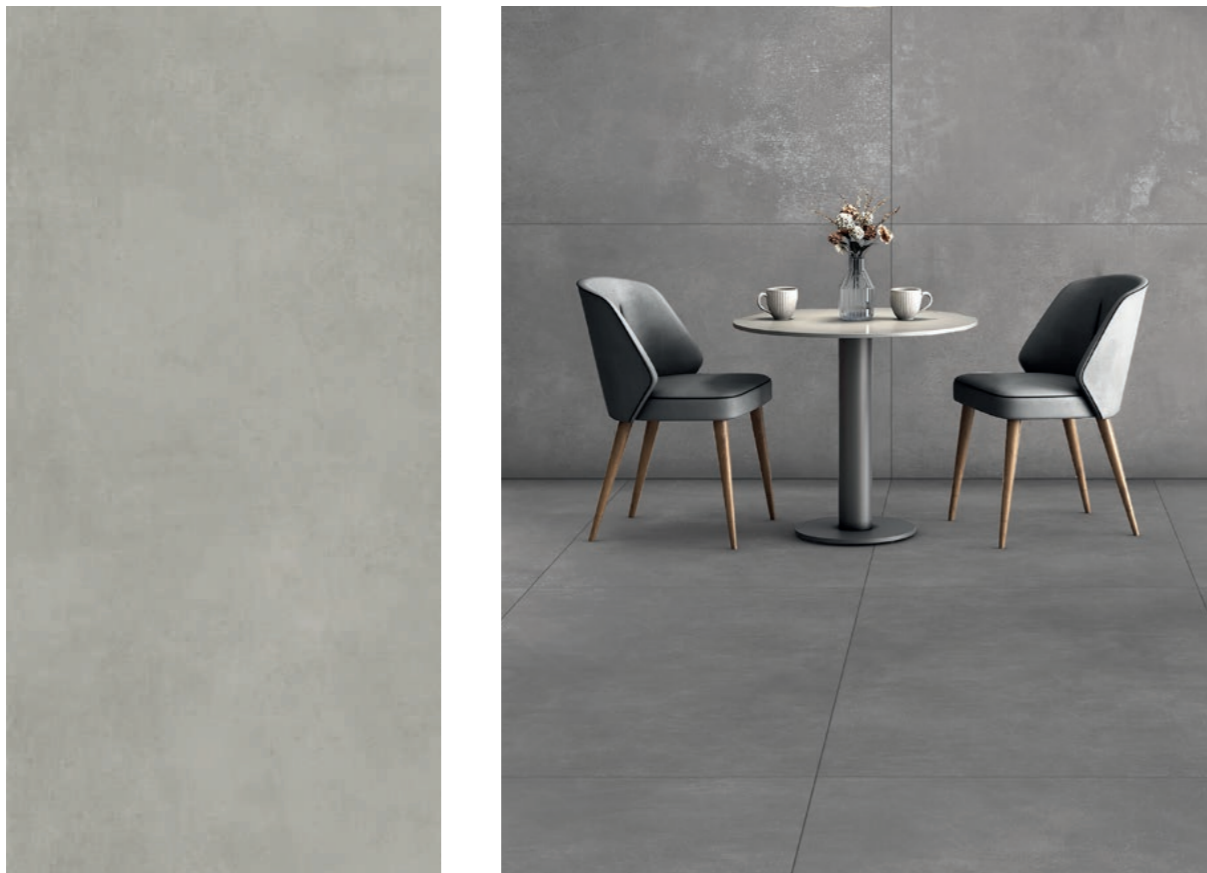

Керамогранит Empire Gris является настоящим примером того, насколько ярко смотрится в быту цементная текстура. Благородный графитовый оттенок добавляет глубины и узнаваемости вашему интерьеру, не перегружая его.

ENLFT3210CR80160

size 800x1600x9

finish carving

faces 6

Поверхность CARVING

Формат 800x1600

Этот цвет ассоциируется с роскошью, стабильностью и элегантностью, поэтому он идеально подходит для тех, кто стремится создать атмосферу уюта и комфорта в своем доме.

ENLFT3211CR80160

size 800x1600x9

finish carving

faces 6