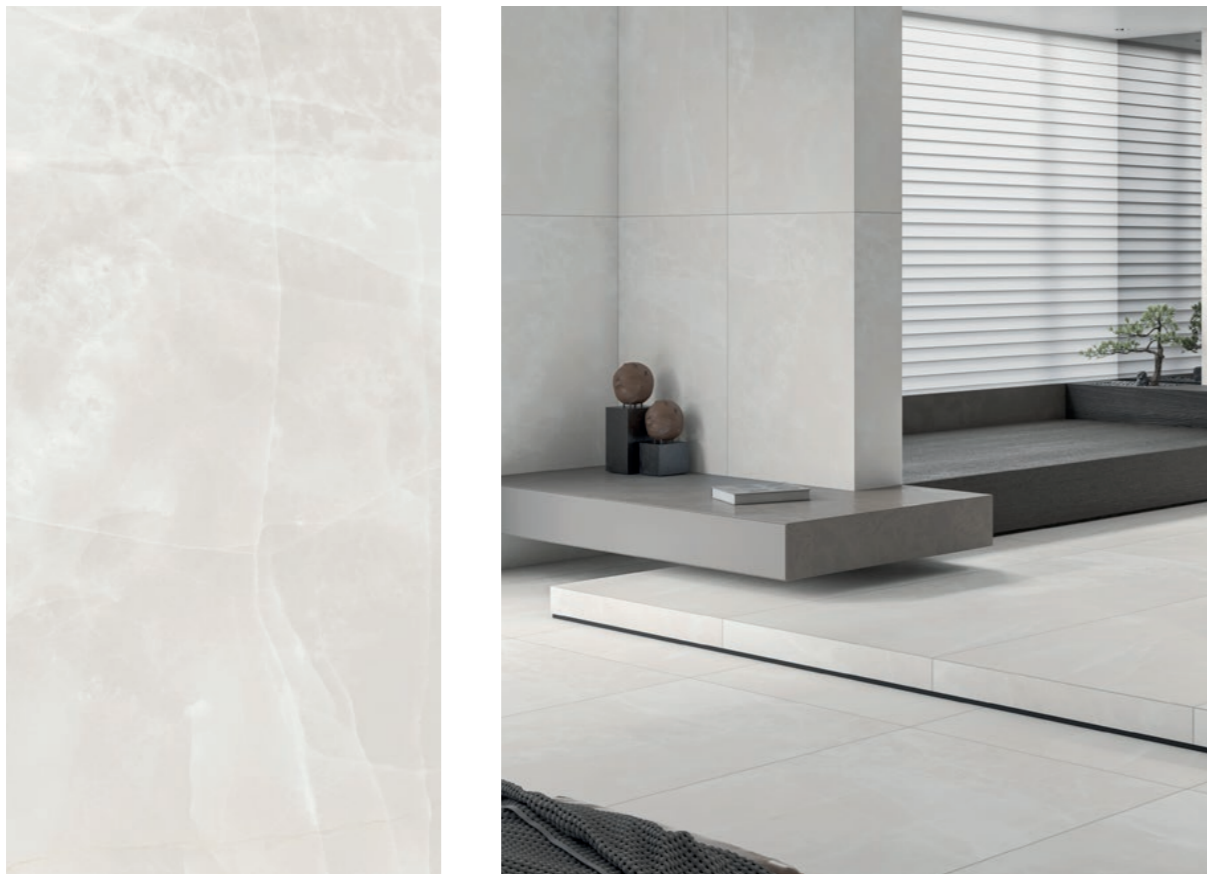

Натуральная текстура и теплые переходы тонов в сочетании с характерной глубиной оттенков создают атмосферу комфорта и роскоши. Florence отлично подходит как для современных, так и для классических интерьеров.

ENONX8027MT60120

size 600x1200x9

finish matt

faces 9

Поверхность МАТТ

Формат 600x1200

Агат – тонковолокнистый полупрозрачный минерал с различными вкраплениями и полосчатой окраской. Один кусок породы может иметь разную прозрачность, тональность и цветовую гамму, что делает агат крайне востребованным в дизайне. Этот камень вдохновил дизайнеров на создание керамогранита Ivory Extra.

ENONX4003HG60120

size 600x1200x9

finish high glossy

faces 12