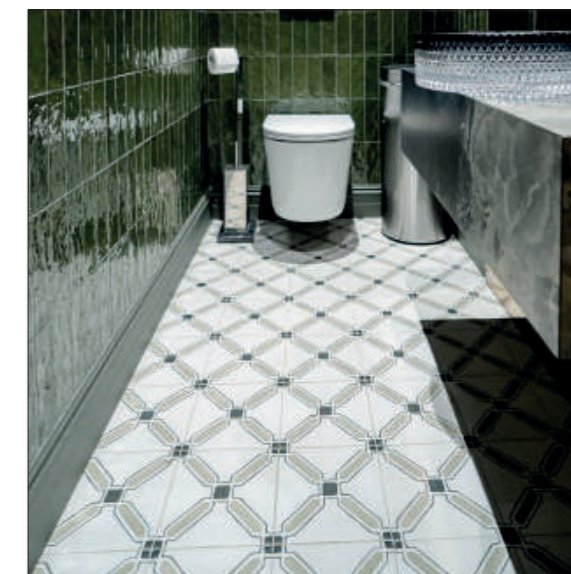

Поверхность МАТТ

Формат 200x200