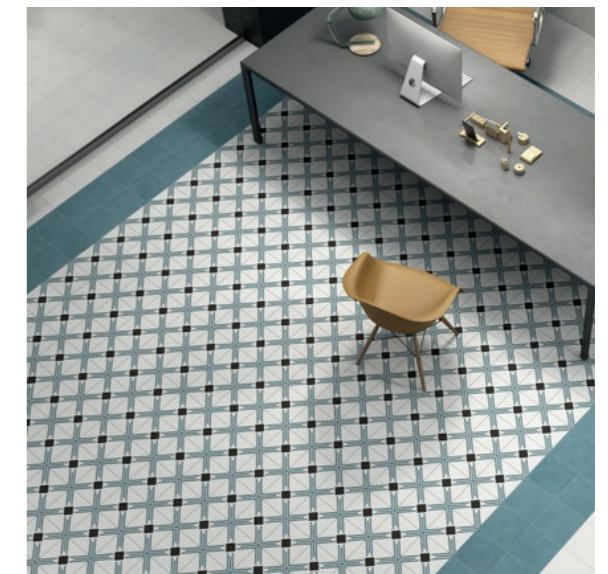

Поверхность GLU

Формат 200x200