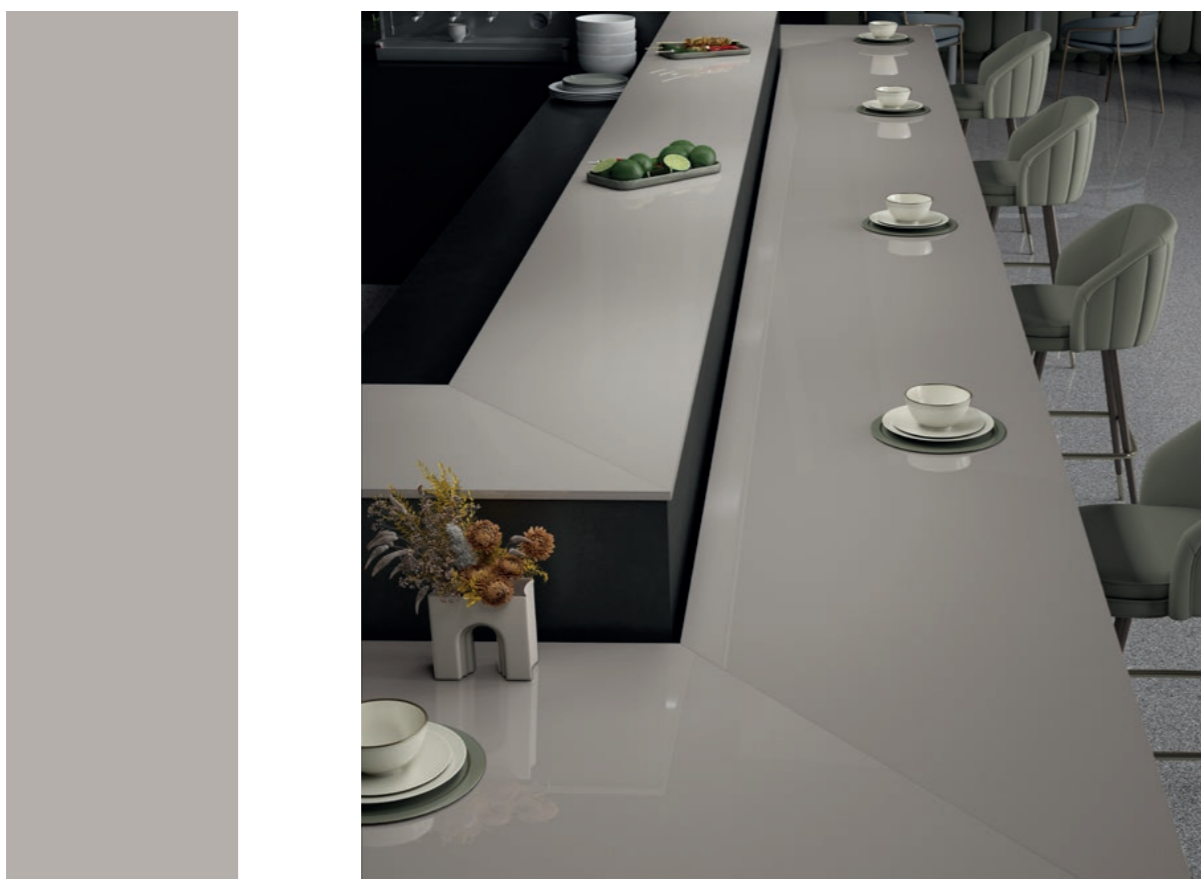

Colorblend Grey – керамогранит с ровной глянцевой поверхностью, который имеет однородный серый цвет без рисунка или узора. Такой материал стал очень популярный в дизайне интерьера благодаря своей универсальности и простоте.

ENMON3009MT80300

size **800x3000x15**

finish **matt**

faces **1**

ENMON3009GL80300

size **800x3000x15**

finish **glossy**

faces **1**