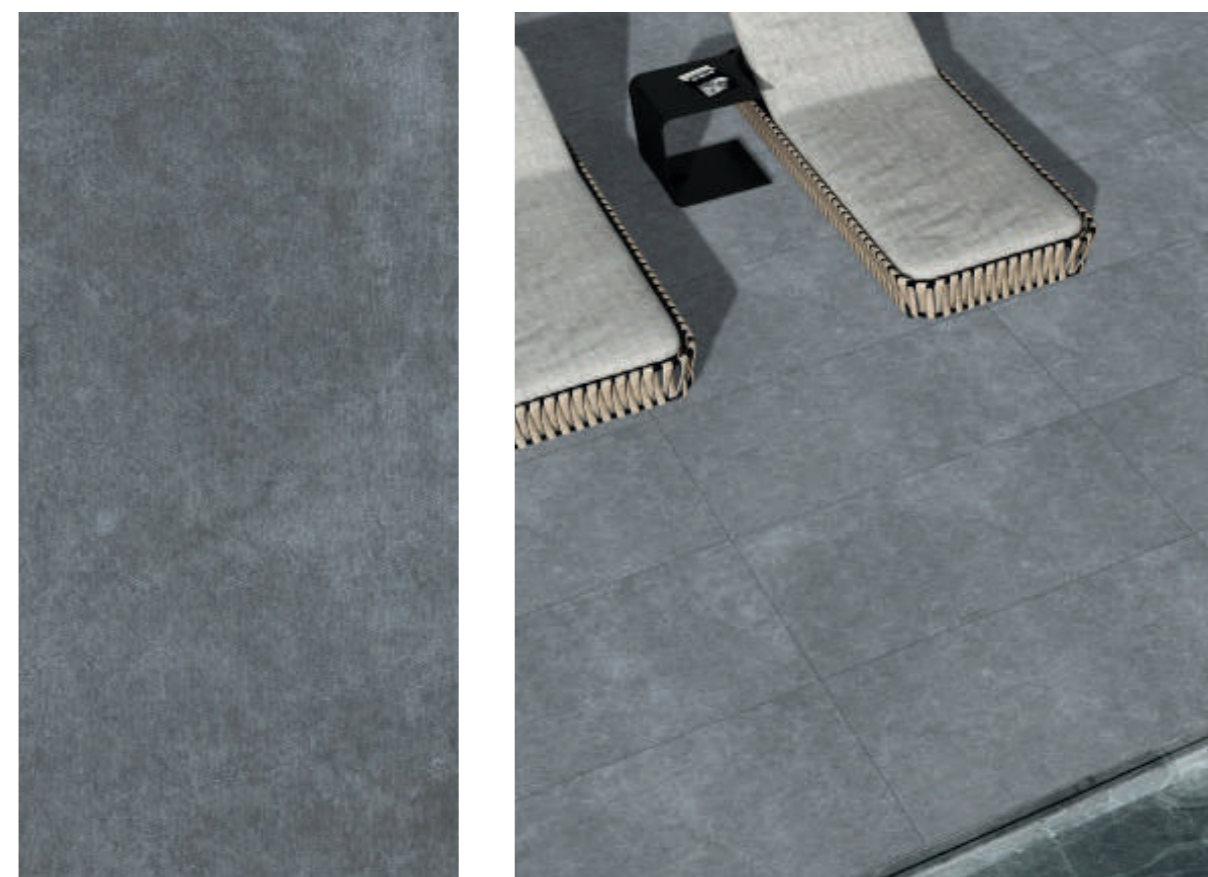

Поверхность STRUCTURED R11

Формат 600x1200

Встречая Venetian Mural в повседневной жизни, не обращаешь внимания на то, как он прокладывает пешеходные дорожки и лестницы, используется на объектах и в общественных местах.