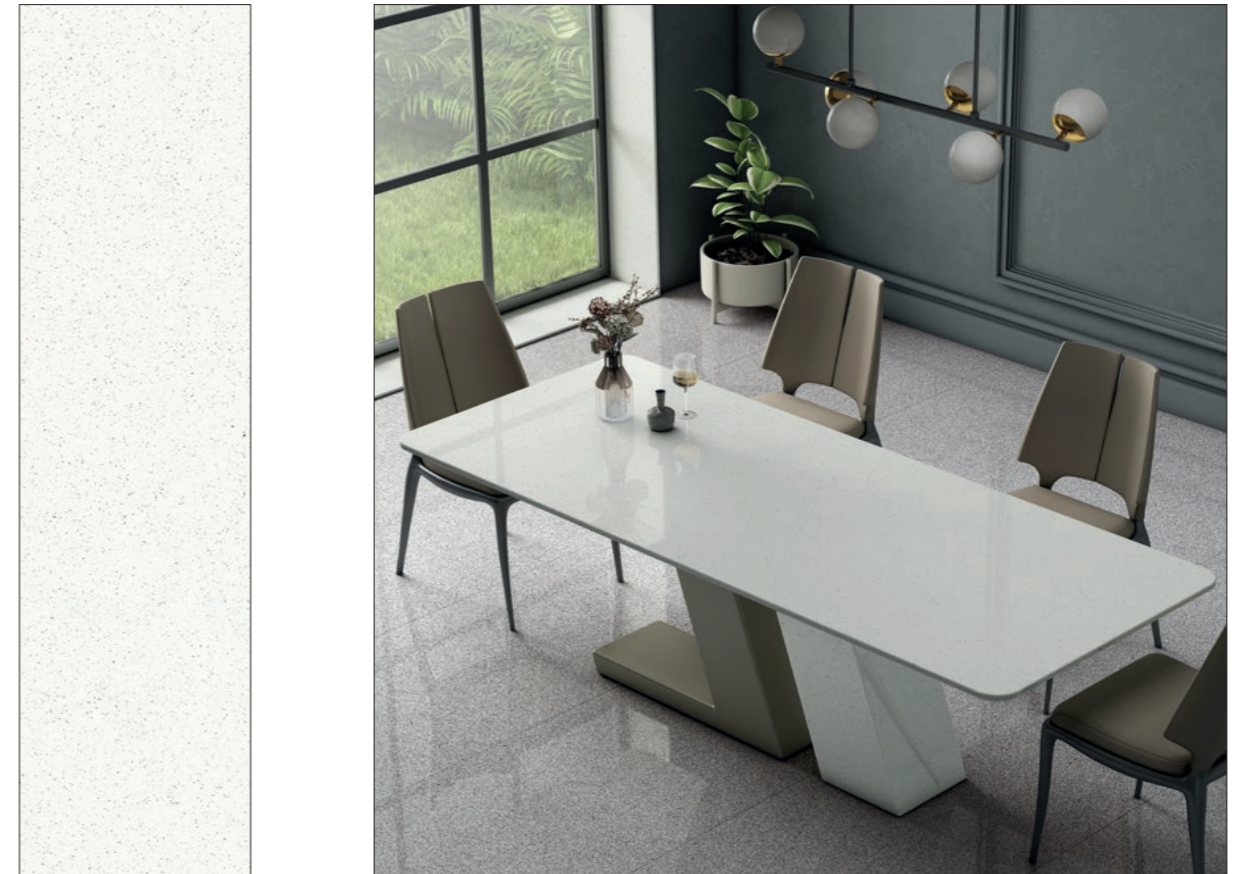

Поверхность МАТТ

Формат 800x3000